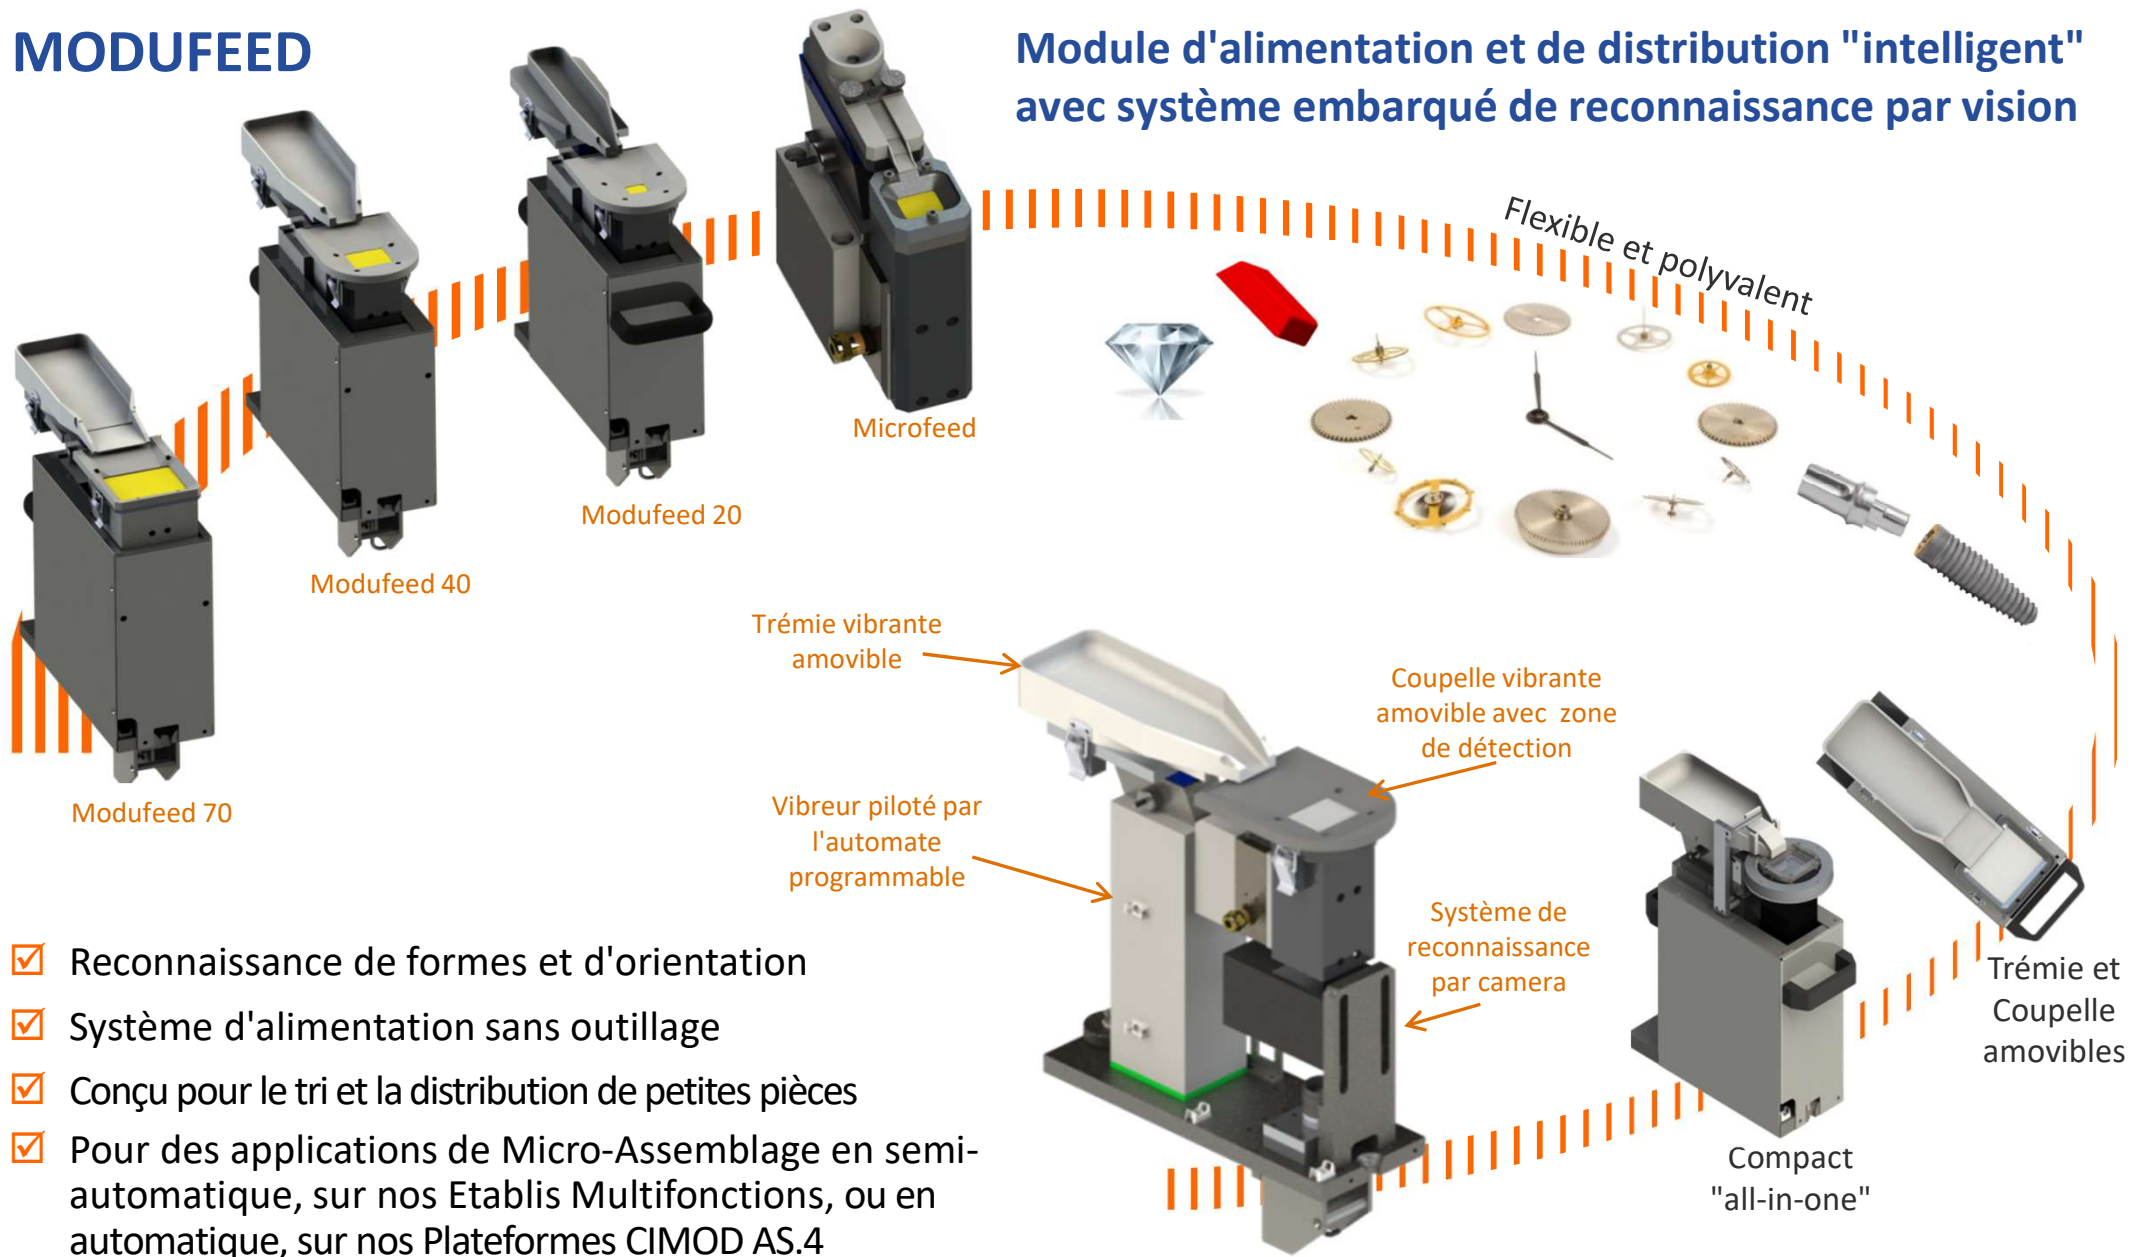

## MODUFEED

Module d'alimentation et de distribution "intelligent"  
avec système embarqué de reconnaissance par vision

- ☑ Reconnaissance de formes et d'orientation
- ☑ Système d'alimentation sans outillage
- ☑ Conçu pour le tri et la distribution de petites pièces
- ☑ Pour des applications de Micro-Assemblage en semi-automatique, sur nos Etablis Multifonctions, ou en automatique, sur nos Plateformes CIMOD AS.4